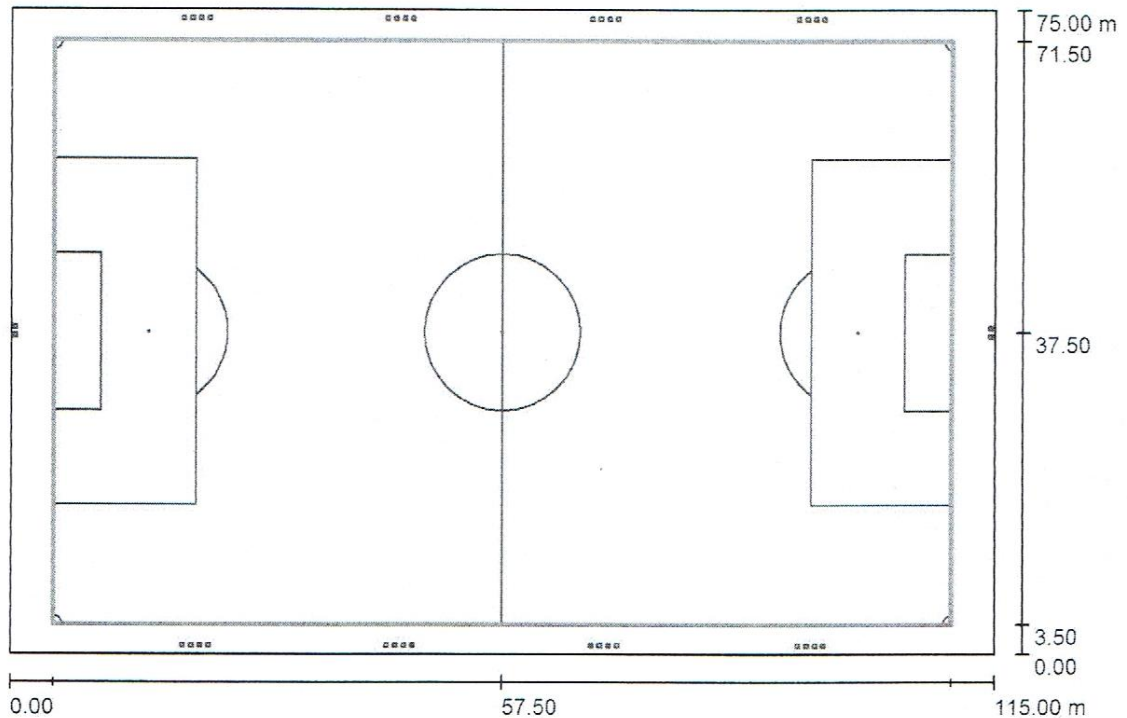

Skala 1 : 823

Pozycja: (57.500 m, 37.500 m, 0.000 m)

Rozmiar: (105.000 m, 68.000 m)

Rotacja: (0.0°, 0.0°, 0.0°)

Typ: Normalna, Siatka: 21 x 13 Punkty

Należy do następujących obiektów sportowych: Boisko do gry w piłkę nożną 1

Zestawienie wyników

Nr.	Typ	E_m [lx]	E_{min} [lx]	E_{max} [lx]	E_{min} / E_m	E_{min} / E_{max}	$E_{h,m} / E_m$	W [m]	Kamera
1	pozioma	92	22	269	0.24	0.08	/	0.000	/

$E_{h,m} / E_m$ = Stosunek między średnim poziomym i pionowym natężeniem oświetlenia, W = Wysokość pomiaru