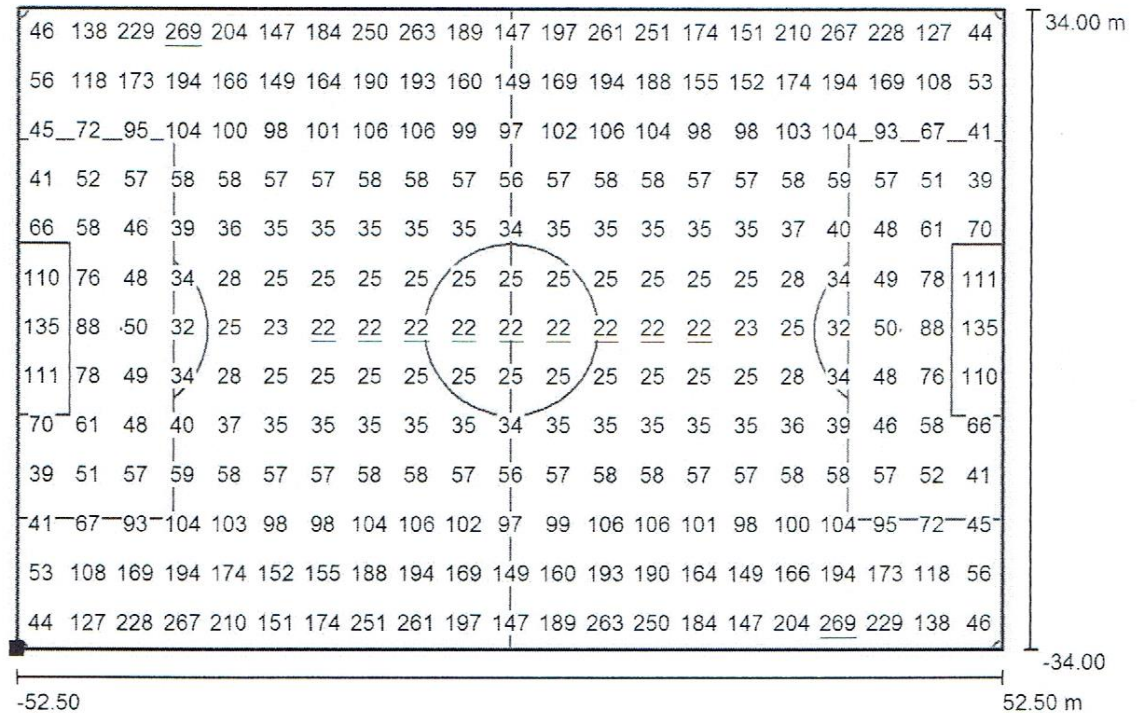

Wartości Lux, Skala 1 : 751

Położenie powierzchni w scenie zewnętrznej:
 Zaznaczony punkt: (5.000 m, 3.500 m, 0.000 m)

Siatka: 21 x 13 Punkty

 E_m [lx]
92

 E_{min} [lx]
22

 E_{max} [lx]
269

 E_{min} / E_m
0.24

 E_{min} / E_{max}
0.08